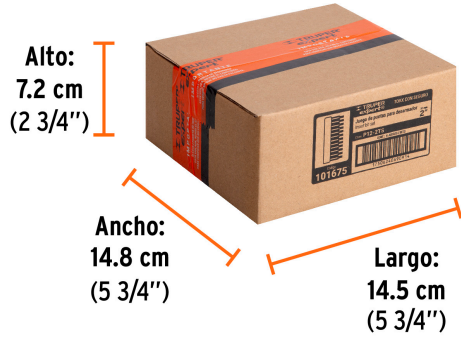

País de origen

Fabricado en China bajo las estrictas especificaciones de GRUPO TRUPER

Datos de Empaque (Medidas y pesos aproximados)

Empaque Individual

Medidas: Alto: 14 cm (5 1/2") Ancho: 1.1 cm (1/2") Largo: 13.5 cm (5 1/4")
Peso: 0.16 kg (0.35 lb)

Inner

Medidas: Alto: 7.2 cm (2 3/4") Ancho: 14.8 cm (5 3/4") Largo: 14.5 cm (5 3/4")
Peso: 1.05 kg (2.31 lb)

Master

Medidas: Alto: 24.2 cm (9 1/2") Ancho: 31.5 cm (12 1/2") Largo: 31.6 cm (12 1/2")
Peso: 13.1 kg (28.88 lb)

Imágenes complementarias

Torx con seguro

CONTENIDO	
TS6	TS20
TS7	TS25
TS8	TS27
TS9	TS30
TS10	TS35
TS15	TS40

EMPAQUE INDIVIDUAL

Imágenes complementarias

EMPAQUE INNER

Contiene: 6 piezas

Peso: 1.05 kg (2.31 lb)

EMPAQUE MASTER

Contiene: 12 inner (72 piezas)

Peso: 13.1 kg (28.88 lb)