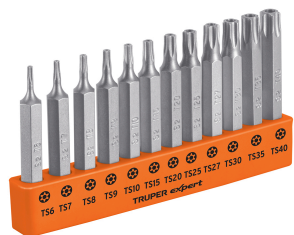

TRUPER *expert*

CÓDIGO: 101675 CLAVE: P12-2TS

Juego de 12 puntas torx combinadas c/seguro largo 2", EXPERT

- Fabricadas en acero S2, 2X más resistentes al desgaste que las de acero al cromo vanadio
- Maquinado para un ajuste preciso
- Ideal para taladro, desarmador eléctrico o manual
- Organizador plástico

Torx con seguro

Zanco

Certificaciones y garantías

Especificaciones

Contenido	12 puntas
Largo	2" (50 mm)
Zanco	1/4" (6.5 mm)
Empaque individual	Blíster
Inner	6
Máster	72
Pallet	2592

Incluye

12 Puntas Torx con seguro (TS6, TS7, TS8, TS9, TS10, TS15, TS20, TS25, TS27, TS30, TS35 y TS40)

Inner

Medidas: Alto: 7.2 cm (2 3/4") Ancho: 14.8 cm (5 3/4") Largo: 14.5 cm (5 3/4")
Peso: 1.05 kg (2.31 lb)

Master

Medidas: Alto: 24.2 cm (9 1/2") Ancho: 31.5 cm (12 1/2") Largo: 31.6 cm (12 1/2")
Peso: 13.1 kg (28.88 lb)

EMPAQUE MASTER

Contiene: 12 inner (72 piezas)

Peso: 13.1 kg (28.88 lb)