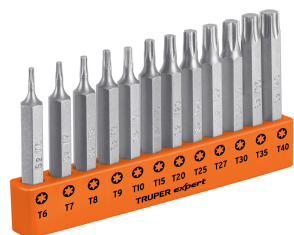

TRUPER *expert*

CÓDIGO: 101678 CLAVE: P12-2T

Juego de 12 puntas torx combinadas largo 2", TRUPER EXPERT

- Fabricadas en acero S2, 2X más resistentes al desgaste que las de acero al cromo vanadio
- Maquinado para un ajuste preciso
- Ideal para taladro, desarmador eléctrico o manual
- Organizador plástico

Certificaciones y garantías

Especificaciones

Contenido	12 puntas
Largo	2" (50 mm)
Zanco	1/4" (6.5 mm)
Empaque individual	Blíster
Inner	6
Máster	72
Pallet	3240

Incluye

12 Puntas Torx (T6, T7, T8, T9, T10, T15, T20, T25, T27, T30, T35 y T40)

Inner

Medidas: Alto: 7.1 cm (2 3/4") Ancho: 14.7 cm (5 3/4") Largo: 14.7 cm (5 3/4")
Peso: 1.06 kg (2.34 lb)

Master

Medidas: Alto: 23.8 cm (9 1/4") Ancho: 31.5 cm (12 1/2") Largo: 31.7 cm (12 1/2")
Peso: 13.1 kg (28.88 lb)

Contiene: 12 inner (72 piezas)

Peso: 13.1 kg (28.88 lb)