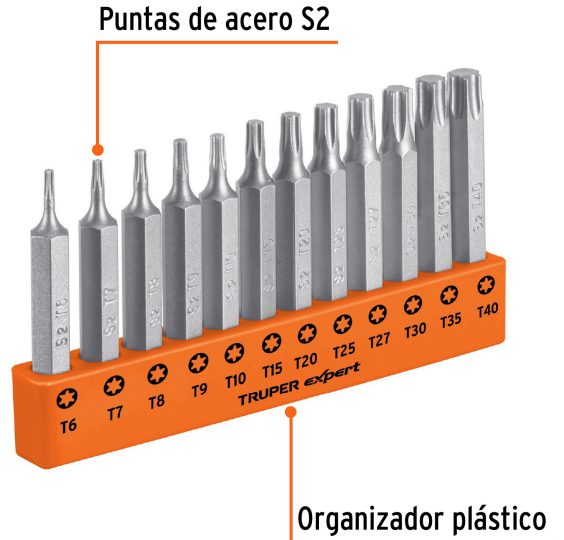

TRUPER *expert*

CÓDIGO: 101678 CLAVE: P12-2T

Juego de 12 puntas torx combinadas largo 2", TRUPER EXPERT

- Fabricadas en acero S2, 2X más resistentes al desgaste que las de acero al cromo vanadio
- Maquinado para un ajuste preciso
- Ideal para taladro, desarmador eléctrico o manual
- Organizador plástico

Certificaciones y garantías

Especificaciones

Contenido	12 puntas
Largo	2" (50 mm)
Zanco	1/4" (6.5 mm)
Empaque individual	Blíster
Inner	6
Máster	72
Pallet	3240

Incluye

12 Puntas Torx (T6, T7, T8, T9, T10, T15, T20, T25, T27, T30, T35 y T40)

Inner

Medidas: Alto: 7.1 cm (2 3/4") Ancho: 14.7 cm (5 3/4") Largo: 14.7 cm (5 3/4")
Peso: 1.06 kg (2.34 lb)

Master

Medidas: Alto: 23.8 cm (9 1/4") Ancho: 31.5 cm (12 1/2") Largo: 31.7 cm (12 1/2")
Peso: 13.1 kg (28.88 lb)

Imágenes complementarias

CONTENIDO	
T6	T20
T7	T25
T8	T27
T9	T30
T10	T35
T15	T40

EMPAQUE INDIVIDUAL

Imágenes complementarias

EMPAQUE INNER

Contiene: 6 piezas

Peso: 1.06 kg (2.34 lb)

EMPAQUE MASTER