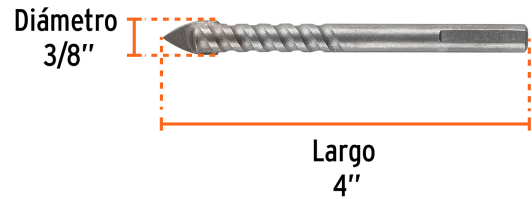

TRUPER *expert*

CÓDIGO: 101829 CLAVE: BVI-3/8X

Broca para vidrio y azulejo 3/8", TRUPER EXPERT

- Punta de carburo de tungsteno de alta resistencia para mayor durabilidad, 2X mayor velocidad de perforación
- Cortes 2X más rápidos con mejor acabado y sin despostilladuras
- Zanco P3 antiderrapante
- Cuerpo en espiral para rápida evacuación de polvo
- Ideal para perforar con velocidad baja
- Para perforar azulejo, cerámica y porcelanato hasta Clase 3
- Mayor resistencia al calentamiento
- Compatible con broqueros de mordaza

**Certificaciones y garantías****Especificaciones**

Diámetro	3/8" (9.5 mm)
Largo	4" (102 mm)
Velocidad máxima	600 rpm
Empaque individual	Blíster
Inner	6
Máster	72
Pallet	14112

País de origen**Fabricado en China bajo las estrictas especificaciones de GRUPO TRUPER**

Imágenes complementarias

EMPAQUE INDIVIDUAL

Peso: 0.04 kg (0.09 lb)

Imágenes complementarias

EMPAQUE INNER

Contiene: 6 piezas

Peso: 0.26 kg (0.6 lb)

EMPAQUE MASTER

Contiene: 12 inner (72 piezas)

Peso: 3.32 kg (7.3 lb)