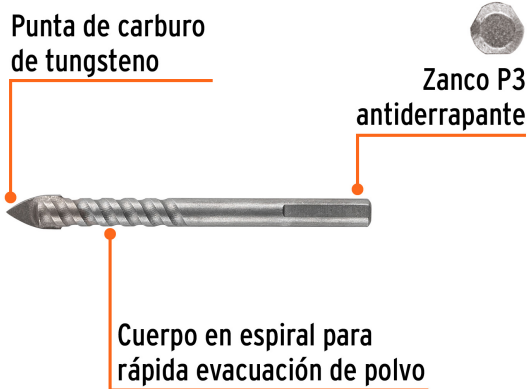

Imágenes complementarias